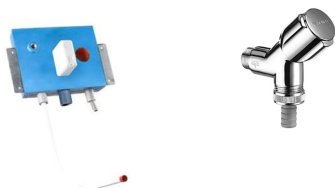

# SHK-TEC

Handel - Planung - Ausführung

SHK Tec Art.- Nr	Art-Nr. Händler	Artikelbezeichnung	Menge	ME	Listenpreis
<b>WC Anlage PG 2 medium Mauerwerk</b>					
2270480		Nassbau WC-Element   1065 mm, Sigma UP-Spk., Montagefüße 400 mm	1	Stk.	229,00
DI001510001		Wand-Tiefspül-WC   Ausladung 540 mm, weiß	1	Stk.	60,90
DI031010001		WC-Sitz mit Take off   Scharniere Edelstahl, weiß	1	Stk.	146,00
2217400WE		SIGMA01 Betätigungsplatte   für 2-Mengen-Spülung, weiß	1	Stk.	61,60
<b>WC Anlage Mauerwerk Gesamtpreis in €</b>					<b>497,50</b>

			Menge	ME	Listenpreis
<b>Handwaschbecken Anlage PG 2 medium Mauerwerk</b>					
DI001366001		DIANA S100-E Handwaschb. unterbaufähig   505 x 280 mm, seitr. HLB rechts weiß	1	Stk.	157,00
DI403000500		DIANA S100 Waschtischmischer   mit Ablaufgarnitur, verchromt	1	Stk.	114,00
DI407800500		DIANA Eckventil 1/2"   ohne selbstdichtendem Gewinde, verchromt	2	Stk.	17,60
DI481040500		DIANA Flaschen Geruchverschluss 1 1/4"   chrom	1	Stk.	32,00
H WB.M16XXUY7		Box f. Handwaschbecken, Boxenstärke: 7cm, Mauerwerk, DN16, ALU-VB-ROHR	1	Stk.	79,21
<b>Handwaschbecken Anlage Mauerwerk Gesamtpreis in €</b>					<b>399,81</b>

Spültisch Anlage PG 2 Medium Mauerwerk		Menge	ME	Listenpreis
DI407800500	Eckventil 1/2"   ohne selbstdichtendem Gewinde, verchromt	1	Stk.	8,80
16373CL	Kombi Eckventil mit RV ohne selbstdichtendem Gewinde, verchromt	1	Stk.	19,60
W T.M16XXUY7	Box f. Spültisch, Boxenstärke: 7cm, Mauerwerk, DN16, ALU-VB-ROHR	1	Stk.	79,21
<b>Spültisch Anlage Mauerwerk Gesamtpreis in €</b>				<b>107,61</b>

Waschmaschinen Anlage PG 2 medium Mauerwerk		Menge	ME	Listenpreis
DI407942500	Geräteschrägsitzventil ohne Rohrbelüfter, verchromt inkl Hahnrosette	1	Stk.	25,89
W T.M16XXUY7	Box f. Spültisch, Boxenstärke: 7cm, Mauerwerk, DN16, ALU-VB-ROHR	1	Stk.	78,41
<b>Waschmaschinen Anlage Mauerwerk Gesamtpreis in €</b>				<b>104,30</b>